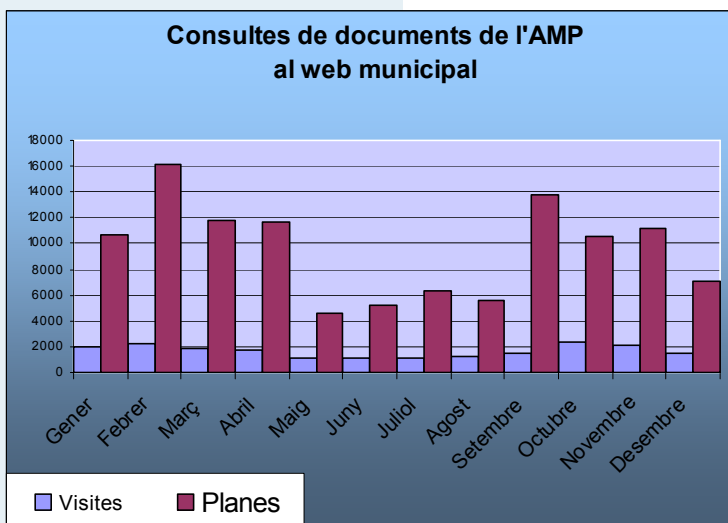

- *Palafrugell*. Calendari 2019.

◆ Hemeroteca: *Revista de Girona*, "La indústria musical" novembre-desembre 2018; "Els efectes del canvi climàtic", gener-febrer 2019. *Es Còdol*, desembre 2018. *Revista del Baix Empordà*, "Les Gavarres, paisatge i cultura", desembre 2018. *Gavarres*, "Vi de la terra", tardor-hivern 2018. *La Torre Ferrera*, desembre 2018.

Consultes de documents de l'AMP al web municipal